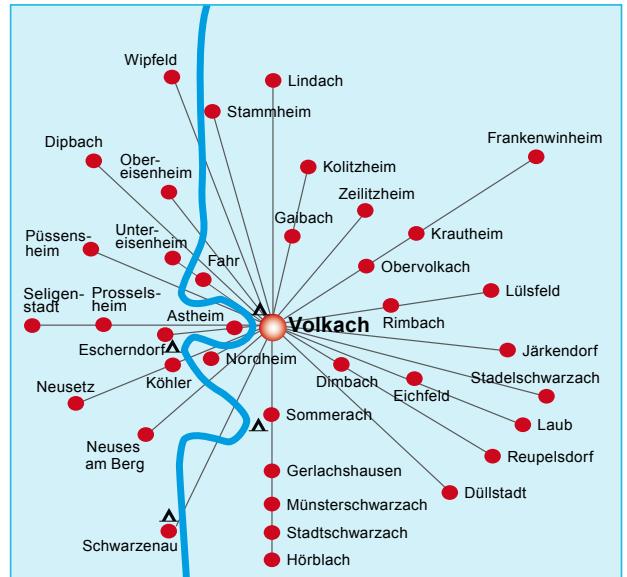

Verlag Karl Hart

Industriestraße 3
97332 Volkach

Tel. 09381-808615
Fax 09381-808686

info@mainschleifenkurier.de

Öffnungszeiten

Mo–Fr 9–12 Uhr
oder nach Vereinbarung

Den aktuellen Kurier
und unser Archiv
finden Sie auch
im Internet:

Mainschleifen

Kurier

Seit 1957 das Werbemedium für Volkach und Umgebung

2019

Auflage: 10.800 Exemplare

monatlich verteilt in die Haushalte
folgender Gemeinden:

Astheim	Obervolkach
Dimbach	Prosselsheim
Dipbach	Püssensheim
Düllstadt	Reupelsdorf
Eichfeld	Rimbach
Escherndorf	Schwarzenau
Fahr	Seligenstadt
Frankenwinheim	Sommerach
Gaibach	Stadelschwarzach
Gerlachshausen	Stadtschwarzach
Hörblach	Stammheim
Järkendorf	Untereisenheim
Köhler	Volkach
Kolitzheim	Wipfeld
Krautheim	Zeilitzheim
Laub	
Lindach	
Lülsfeld	
Münsterschwarzach	
Neuses am Berg	
Neusetz	
Nordheim	
Obereisenheim	

von April bis
Oktober auch
an die ▲
Campingplätze
der Mainschleife

www.mainschleifenkurier.de