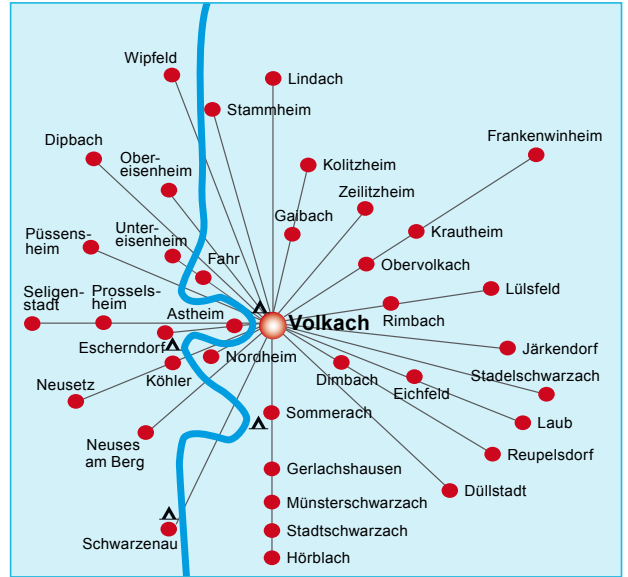

Karl Hart

Industriestraße 3
97332 Volkach

Tel. 09381-80860
Fax 09381-808686

info@mainschleifenkurier.de

Geschäftszeiten

Mo–Fr 9–12 Uhr
oder nach Vereinbarung

Den aktuellen Kurier
und unser Archiv
finden Sie auch
im Internet:

Mainschleifen

Kurier

... das Werbemedium für Volkach und Umgebung!

2019

Auflage: 10.500 Exemplare

monatlich verteilt in die Haushalte
folgender Gemeinden:

Astheim	Obervolkach
Dimbach	Prosselsheim
Dipbach	Püssensheim
Düllstadt	Reupelsdorf
Eichfeld	Rimbach
Escherndorf	Schwarzenau
Fahr	Seligenstadt
Frankenwinheim	Sommerach
Gaibach	Stadelschwarzach
Gerlachshausen	Stadtschwarzach
Hörblach	Stammheim
Järkendorf	Untereisenheim
Köhler	Volkach
Kolitzheim	Wipfeld
Krautheim	Zeilitzheim
Laub	
Lindach	
Lülsfeld	
Münsterschwarzach	
Neuses am Berg	
Neusetz	
Nordheim	
Obereisenheim	

von April bis
Oktober auch
an die ▲
Campingplätze
der Mainschleife

www.mainschleifenkurier.de